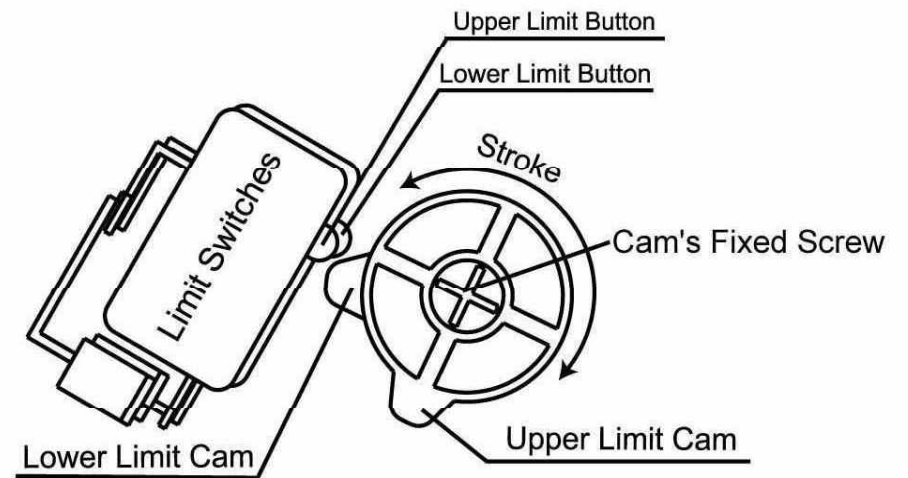

Einstellen der Endschalter für DSZY2, DSZY3, DSZY5 und DSZY6

Note 1 : To avoid damaging the plastic gears under the Limit Cam, please hold Upper & Lower Limit Cam when you tighten or loosen the cam's screw .